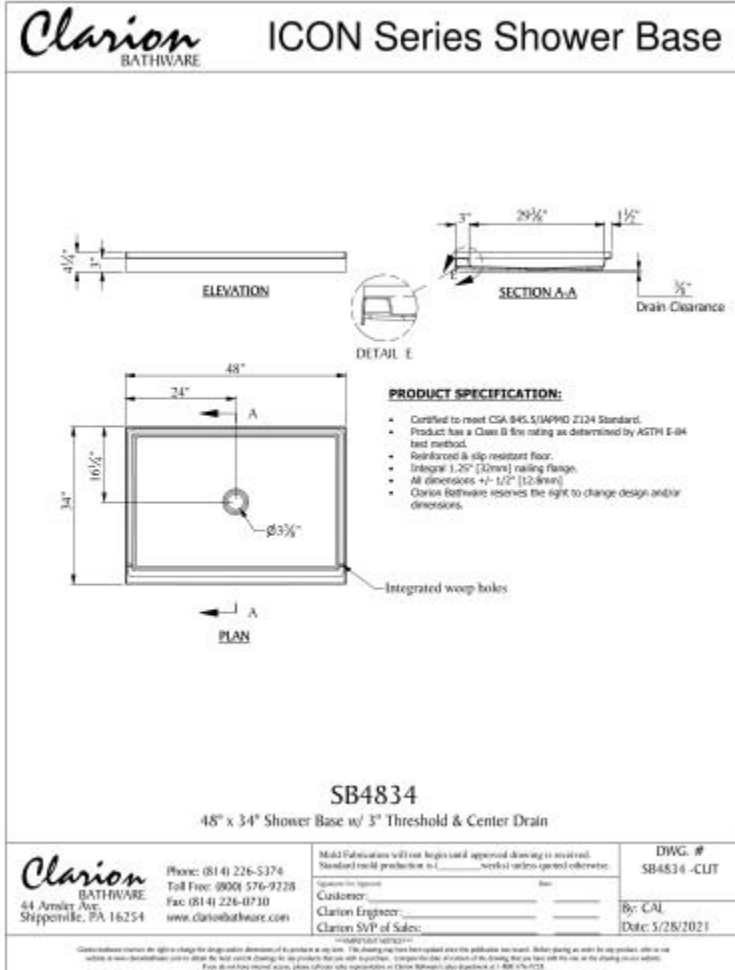

# SB4834 48 x 34 AcrylX Alcove Shower Base

**Model number:**

CL030010

**Dimensions:** 48" x 34" x 4.25"

**Installation:**

**Material:** AcrylX™

# SB4834 48 x 34 AcryIX Alcove Shower Base

**Model number:**

CL030010

**Dimensions:** 48" x 34" x 4.25"

**Installation:**

**Material:** AcryIX™

## Dimensions

48 x 34 x 4 1/4 In.  
(1219 x 107 x 863 mm)